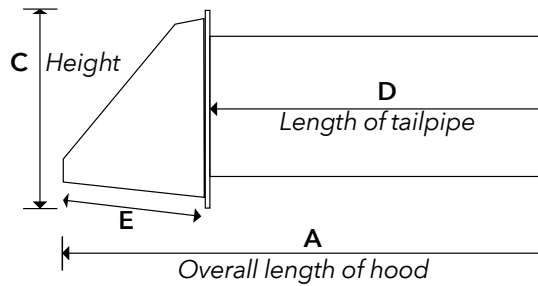

PART NUMBERS

Dia	Tail Length	Color	Each #	Qty	Case #	Package	UPC	Labeled	A in	B in	C in	D in	E in	Open Area
4"	flush	white	10766	8	110766	Bulk	722048107663		4.5	5.75	5.75	0	4.5	19.18
4"	flush	white	10766	392	010768	Skid (gaylord)	722048107663		4.5	5.75	5.75	0	4.5	19.18
4"	flush	brown	10767	8	110767	Bulk	722048107670		4.5	5.75	5.75	0	4.5	19.18
4"	flush	brown	10767	392	010769	Skid (gaylord)	722048107670		4.5	5.75	5.75	0	4.5	19.18
3"	1/2" ring	white	11373	8	111373	Bulk	722048113732		5	5.75	5.75	.5	4.5	19.18
3"	1/2" ring	brown	11374	8	111374	Bulk	722048113749	•	5	5.75	5.75	.5	4.5	19.18
4"	1/2" ring	white	10119	8	110119	Bulk	722048101197	•	5	5.75	5.75	.5	4.5	19.18
4"	1/2" ring	white	10119	336	010723	Skid (gaylord)	722048101197	•	5	5.75	5.75	.5	4.5	19.18
4"	1/2" ring	brown	10285	8	110285	Bulk	722048102859		5	5.75	5.75	.5	4.5	19.18
4"	1/2" ring	brown	10285	336	010724	Skid (gaylord)	722048102859		5	5.75	5.75	.5	4.5	19.18
3"	11"	white	11243	8	111243	Bulk	722048112438	•	15.75	5.75	5.75	11	4.5	19.18
3"	11"	brown	11378	8	111378	Bulk	722048113787	•	15.75	5.75	5.75	11	4.5	19.18
4"	11"	white	10113	6	010179	Display Tray	722048101135	•	15.75	5.75	5.75	11	4.5	19.18
4"	11"	white	10164	8	110164	Display Card	722048101647	•	15.75	5.75	5.75	11	4.5	19.18
4"	11"	white	10113	8	110113	Bulk	722048101135	•	15.75	5.75	5.75	11	4.5	19.18
4"	11"	white	10330	4	110330	Ind. Box	722048103306	•	15.75	5.75	5.75	11	4.5	19.18
4"	11"	brown	10410	8	110410	Display Card	722048104105	•	15.75	5.75	5.75	11	4.5	19.18
4"	11"	brown	10177	6	110177	Display Tray	722048101777	•	15.75	5.75	5.75	11	4.5	19.18
4"	11"	brown	10284	8	110284	Bulk	722048102842	•	15.75	5.75	5.75	11	4.5	19.18
4"	11"	brown	10332	4	110332	Ind. Box	722048103320	•	15.75	5.75	5.75	11	4.5	19.18
	replacement flapper	white	12701	100	112701	Bulk	722048127012		4.125	4.125	.458	na	na	na
	replacement flapper	brown	12703	100	112703	Bulk	722048127036		4.125	4.125	.458	na	na	na